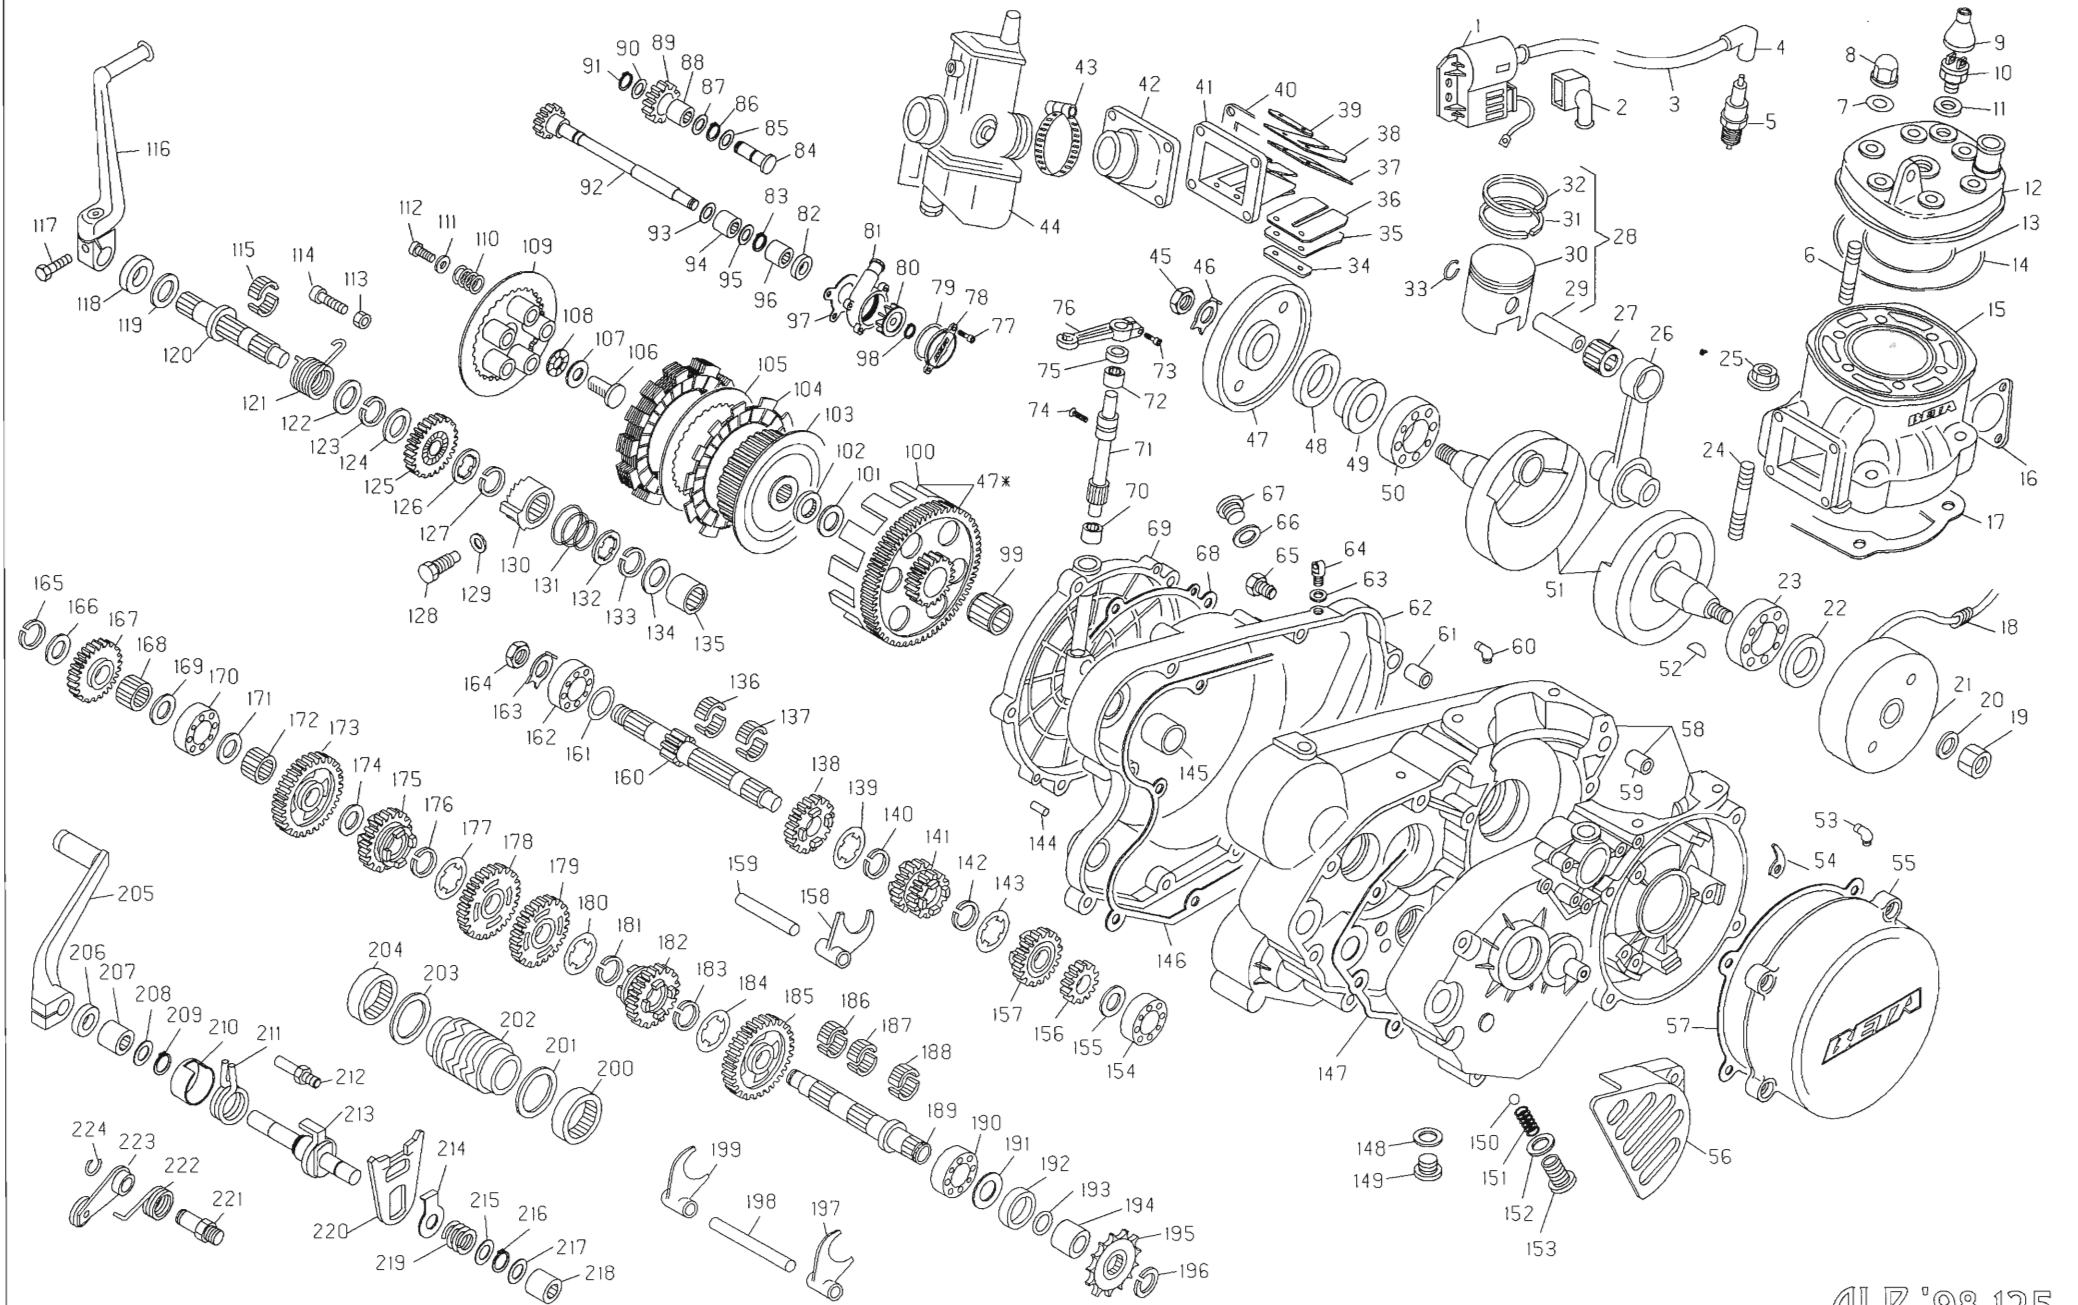

MOTORE ALP '98-125

ES-00210

MOTORE ALP '98-125

ES-00211

N	CODICE	DESCRIZIONE	N	CODICE	DESCRIZIONE	N	CODICE	DESCRIZIONE	N	CODICE	DESCRIZIONE
1	11-20640	BOBINA ATE ELETTRONICA	59	16-40010	GRANO RIFERIMENTO 10x30	117	31-38010	VITE TCCE 6x25	175	18-66410-8	INGRANAGGIO 5 VS
2	12-30460	CAPPUCCIO PER BOBINA	60	27-23380	RACCORDO PER SFIATO	118	10-58000	ANELLO PARAOLIO 16x24x5	176	28-25460	SEEGER 20 SW
3	12-08280	CAVO CANDELA	61	16-37010	GRANO RIF TO Ø9x15	119	27-67500	RONDELLA SPESS 16x25	177	27-73870	RONDELLA SPEC CAMBIO
4	27-13510	RACCORDO CANDELA	62	12-62640-0-58	COPECCHIO FRIZIONE INTERNO	120	10-15100-8	ALBERO MESSA IN MOTO	178	18-64820-8	INGRANAGGIO 4 VS
5	12-25210	CANDELA CHAMPION N7YCC	63	16-49000	GUARNIZIONE 8x14x15	121	22-78970	MOLLA RITORNO LEVA MM	179	18-58940-8	INGRANAGGIO 3 VS
6	25-98120	PRIGIONIERO M8x60	64	23-13010	NOTTOLINO	122	27-73620	RONDELLA 20x30x2	180	27-73870	RONDELLA SPEC CAMBIO
7	10-50000	ANELLO OR 7 66x1 78	65	29-10030	TAPPO INDICATORE OLIO	123	28-25450	SEEGER 19 SW	181	28-25460	SEEGER 20 SW
8	13-17110	DADO M8 CIECO FLANGIATO	66	16-53600	GUARNIZIONE 16x22 5x1	124	27-73620	RONDELLA 20x30x2	182	18-67110-8	INGRANAGGIO 6 VS
9	16-33930	GOMMINO DI PROTEZIONE	67	29-10290	TAPPO LIVELLO OLIO	125	18-14600-8	INGRANAGGIO MESSA IN MOTO	183	28-25460	SEEGER 20 SW
10	29-11960	TERMOINTERRUTTORE	68	16-71550	GUARNIZIONE COP FRIZ EST	126	27-73860	SEEGER SPECIALE	184	27-73870	RONDELLA SPEC CAMBIO
11	16-49500	GUARNIZIONE IN RAME Ø8x20x1	69	12-63100-0-58	COPECCHIO FRIZIONE ESTERNO	127	28-25450	SEEGER 19 SW	185	18-53110-8	INGRANAGGIO 2 VS
12	29-12130-0-58	TESTA	70	11-22070	BOCCOLA A RULLI 9x13x10	128	11-65500	BULLONE SPECIALE MANICOTTO	186	16-16570	GABBIA 18x22x10 -2 PEZZI-
13	10-66970	ANELLO OR Ø60 05x1 78	71	25-44200	PERNO PER LEVA COM FRIZ	129	16-52000	GUARNIZIONE 12x16x15	187	16-16570	GABBIA 18x22x10 -2 PEZZI-
14	10-66980	ANELLO OR Ø107 67x1 78	72	11-22300	BOCCOLA A RULLI 14x20x12	130	22-14100-8	MANICOTTO MESSA IN MOTO	188	16-16570	GABBIA 18x22x10 -2 PEZZI-
15	12-51830-0-58	CILINDRO Ø54	73	31-30000	VITE TCCE 5x16	131	22-36560	MOLLA PER MANICOTTO MM	189	10-29360-8	ALBERO SECONDARIO
16	16-80660	GUARNIZIONE SCARICO	74	31-88000	VITE SPECIALE	132	27-73860	SEEGER SPECIALE	190	12-98980	CUSCINETTO 20x52x15
17	16-61740	GUARNIZIONE BASE CILINDRO	75	10-44600	ANELLO PARAOLIO 10x20x4	133	28-25450	SEEGER 19 SW	191	27-74150	RONDELLA SPESS 27x45x0 5
18	28-91500	SILENT-BLOCK	76	21-35020	LEVA PER PERNO COM FRIZIONE	134	27-84500	RONDELLA SPESS 15x25	192	10-64560	ANELLO PARAOLIO 25x37x5
19	13-27100	DADO SPEC Ø12x1 25M	77	31-29910	VITE TCCE 5x12	135	11-22400	BOCCOLA A RULLI 15x21x12	193	10-66440	ANELLO OR 20 35x1 78
20	27-57750	RONDELLA SPEC VOLANO	78	12-67960-0-58	COPECCHIO POMPA	136	16-14870	GABBIA 16x21x10 2 PEZZI	194	13-55210	DISTANZIALE PIGNONE CATENA
21	31-03600	VOLANO	79	10-66870	ANELLO OR 34 65x1 78	137	16-14870	GABBIA 16x21x10 2 PEZZI	195	25-64060	PIGNONE CATENA Z 13
22	10-64660	ANELLO PARAOLIO 25x40x7	80	31-21820	VENTOLA	138	18-38490-8	INGRANAGGIO 5 VP	196	28-25400	SEEGER 20E
23	12-99460	CUSCINETTO 25x62x17	81	12-91920-0-58	CORPO POMPA	139	27-73860	RONDELLA SPECIALE	197	15-64550	FORCHETTA Ø32 5
24	25-98090	PRIGIONIERO M8x50	82	10-44520	ANELLO PARAOLIO 10x18x5/8	140	28-25450	SEEGER 19 SW	198	25-51070	ERNO FORCHETTA 10x103 5
25	13-17120	DADO M8 FLANGIATO	83	28-22700	SEEGER 10E	141	18-37720-8	INGRANAGGIO 3/4 VP	199	15-64570	FORCHETTA Ø34 5
26	11-03660-8	BIELLA COMPLETA	84	25-57140	PERNO RINVIO	142	28-25450	SEEGER 19 SW	200	11-23400	BOCCOLA A RULLI 30x37x12
27	16-14360	GABBIA SPINOTTO 16x20x20	85	27-58500	RONDELLA SPESS 10x17	143	27-73860	RONDELLA SPECIALE	201	27-74250	RONDELLA SPESS 30x40
28	25-86120-8	PISTONE COMPLETO Ø54	86	28-22700	SEEGER 10E	144	16-35700	GRANO COP FRIZ ESTERNO	202	12-19670	CAMMA
29	28-93860	SPINOTTO	87	27-58500	RONDELLA SPESS 10x17	145	11-31050	BOCCOLA SINTERIZZATA	203	27-74250	RONDELLA SPESS 30x40
30	25-86120	PISTONE Ø54	88	11-22100	BOCCOLA A RULLI 10x14x10	146	16-71670	GUARNIZIONE COP FRIZ INT	204	11-23400	BOCCOLA A RULLI 30x37x12
31	28-55690	SEGMENTO Ø54	89	18-82600	INGRANAGGIO RINVIO	147	16-55710	GUARNIZIONE CARTER	205	21-21130	LEVA COMANDO CAMBIO
32	28-55690	SEGMENTO Ø54	90	27-58500	RONDELLA SPESS 10x17	148	16-53600	GUARNIZIONE 16x22 5x1	206	10-48000	ANELLO PARAOLIO 12x22x5
33	10-42570	ANELLO FERMA SPINOTTO	91	28-22700	SEEGER 10E	149	29-00450	TAPPO CON CALAMITA	207	11-22200	BOCCOLA A RULLI 12x18x12
34	25-59680	PIASTRINA	92	10-27710	ALBERO RINVIO POMPA	150	28-89350	SFERA 5/16	208	27-60000	RONDELLA SPESS 12x22
35	21-15450	LAMELLA ESTERNA	93	27-58500	RONDELLA SPESS 10x17	151	22-42000	MOLLA PER BUSTA PORTASFERA	209	28-24900	SEEGER 16E
36	21-15400	LAMELLA INTERNA	94	11-22100	BOCCOLA A RULLI 10x14x10	152	16-52000	GUARNIZIONE 12x16x15	210	28-15950	SCODELLINO PER MOLLA CC
37	21-15400	LAMELLA INTERNA	95	27-58500	RONDELLA SPESS 10x17	153	11-72000	BUSTA PORTASFERA	211	22-72000	MOLLA RITORNO ALBERO CC
38	21-15450	LAMELLA ESTERNA	96	11-22100	BOCCOLA A RULLI 10x14x10	154	12-94000	CUSCINETTO 15x35x11	212	25-45220	PERNO RICHIAMO MOLLA CC
39	25-59680	PIASTRINA	97	16-75860	GUARNIZIONE CORPO POMPA	155	27-64500	RONDELLA SPESS 15x25	213	10-13160	ALBERO COMANDO CAMBIO
40	16-92530	GUARNIZIONE VALVOLA	98	28-22660	SEEGER 9E	156	18-32210-8	INGRANAGGIO 2 VP	214	27-78550	RONDELLA FERMA VENTAGLIO
41	31-02090-8	VALVOLA COMPLETA	99	16-17180	GABBIA 20x26x20	157	18-38770-8	INGRANAGGIO 6 VP	215	27-60000	RONDELLA SPESS 12x22
42	27-23370	RACCORDO CARBURATORE	100	12-20760	CAMPANA FRIZIONE	158	15-64560	FORCHETTA Ø28 5	216	28-22750	SEEGER 12E
43	15-15380	FASCETTA	101	27-73630	RONDELLA SPESS 20x30x0 5	159	25-51060	PERNO FORCHETTA 10xØ7	217	27-60000	RONDELLA SPESS 12x22
44	12-04890	CARBURATORE	102	27-65880	RONDELLA SPEC TAMBURINO	160	10-23330-8	ALBERO PRIMARIO	218	11-22200	BOCCOLA A RULLI 12x18x12
45	13-29000	DADO SPEC Ø14x1 25M	103	29-10140	TAMBURINO	161	27-73630	RONDELLA SPESS 20x30x0 5	219	22-68000	MOLLA VENTAGLIO
46	27-74760	RONDELLA FERMADADO	104	13-43300	DISCO SUGHERITE	162	12-98980	CUSCINETTO 20x52x15	220	31-20960	VENTAGLIO
47	29-07230-8	TRAMISS PRIM C/CAMPANA	105	13-38350	DISCO ACCIAIO	163	27-74760	RONDELLA FERMADADO	221	25-55000	PERNO FULCRO LEVA INNESTO
48	10-65000	ANELLO PARAOLIO 30x52x10	106	25-45100	PERNO DENTATO	164	13-28950	DADO SPEC 14x1 25M	222	22-39560	MOLLA PER ARRESTO MARCE
49	13-55170	DISTANZIALE INGRAN MOTORE	107	27-74050	RONDELLA SPECIALE	165	28-23600	SEEGER 15E	223	21-03010-8	LEVA ARRESTO MARCE COMPL
50	12-99460	CUSCINETTO 25x62x17	108	16-11360	GABBIA REGGISPINTA 10x22x2 8	166	27-64500	RONDELLA SPESS 15x25	224	28-22650	SEEGER 8E
51	10-00590	ALBERO MOTORE	109	12-29580	CAPPELLOTTO	167	18-67800	INGRANAGGIO OZIOSO			
52	12-46000	CHIAVETTA 3x3 7x9 7	110	22-65030	MOLLA FRIZIONE	168	16-12860	GABBIA 15x19x10			
53	27-23380	RACCORDO PER SFIATO	111	27-57500	RONDELLA SPESS 6x16x1	169	27-64500	RONDELLA SPESS 15x25			
54	25-58050	PIASTRINA FILI VOLANO	112	11-48010	BULLONE 6x16 TE	170	12-94000	CUSCINETTO 15x35x11			
55	12-69590-0-58	COPECCHIO VOLANO	113	13-11500	DADO M6	171	27-64500	RONDELLA SPESS 15x25			
56	12-73080-0-58	COPECCHIO PIGNONE CATENA	114	31-45000	VITE TCCE 6x30	172	16-16560	GABBIA 18x22x10			
57	16-75090	GUARNIZIONE COPECCHIO VOLANO	115	16-14870	GABBIA 16x21x10 2 PEZZI	173	18-43070-8	INGRANAGGIO 1 VS			
58	12-06180-0-60	CARTER	116	21-55110	LEVA MESSA IN MOTO	174	27-73560	RONDELLA SPESS 18x27x0 8			