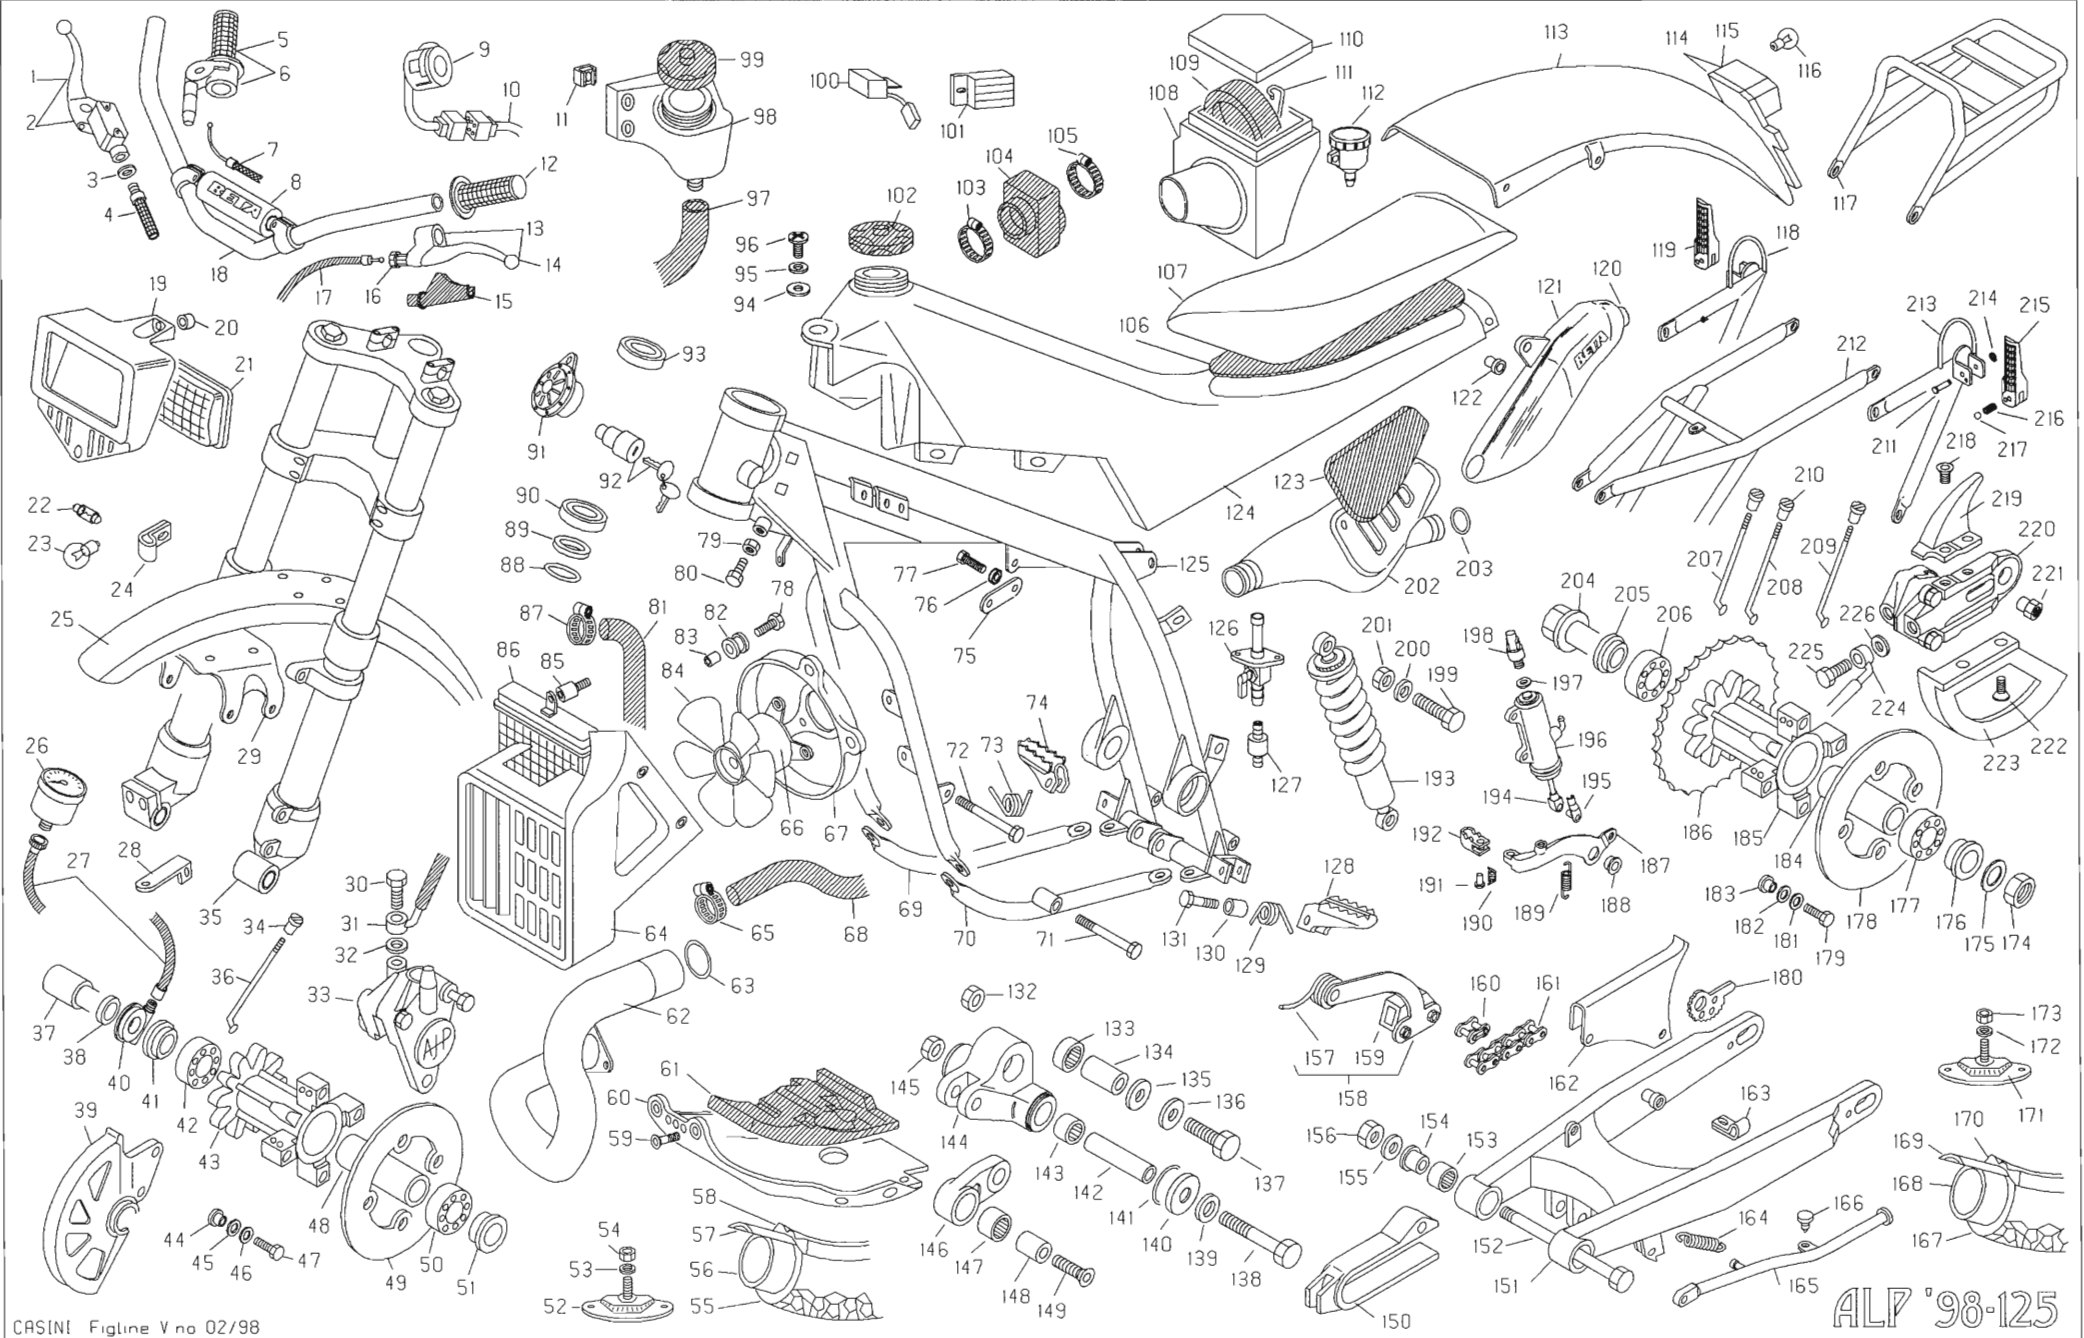

TELAIO ALP '98-125

ES-00215

TELAIO ALP '98-125

ES-00216